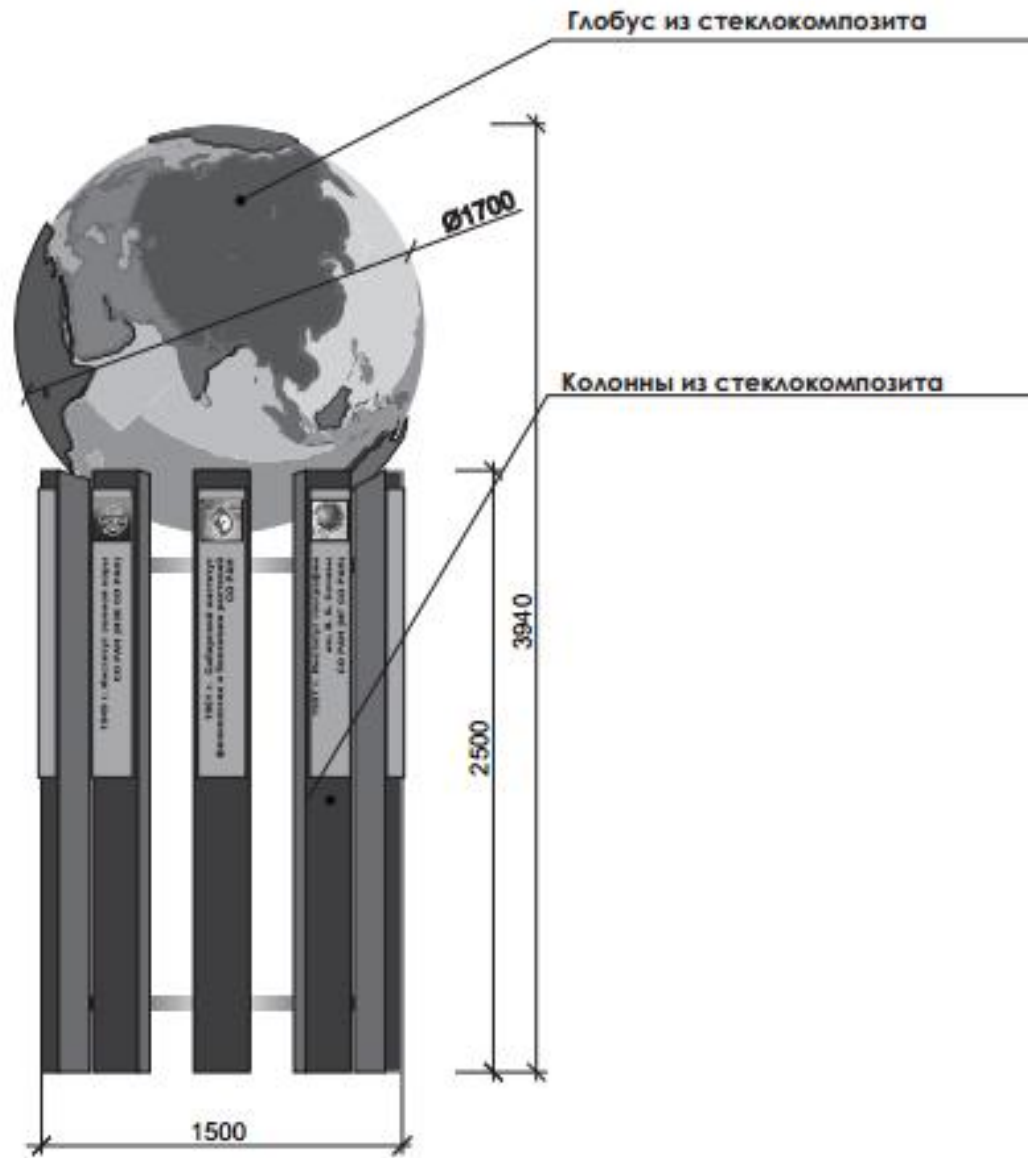

ЭСКИЗНЫЙ ПРОЕКТ МОНУМЕНТА ИРКУТСКИХ ИНСТИТУТОВ СИБИРСКОГО ОТДЕЛЕНИЯ РАН