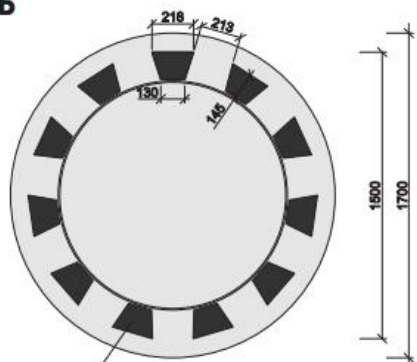

колонны из
стеклокомпозита