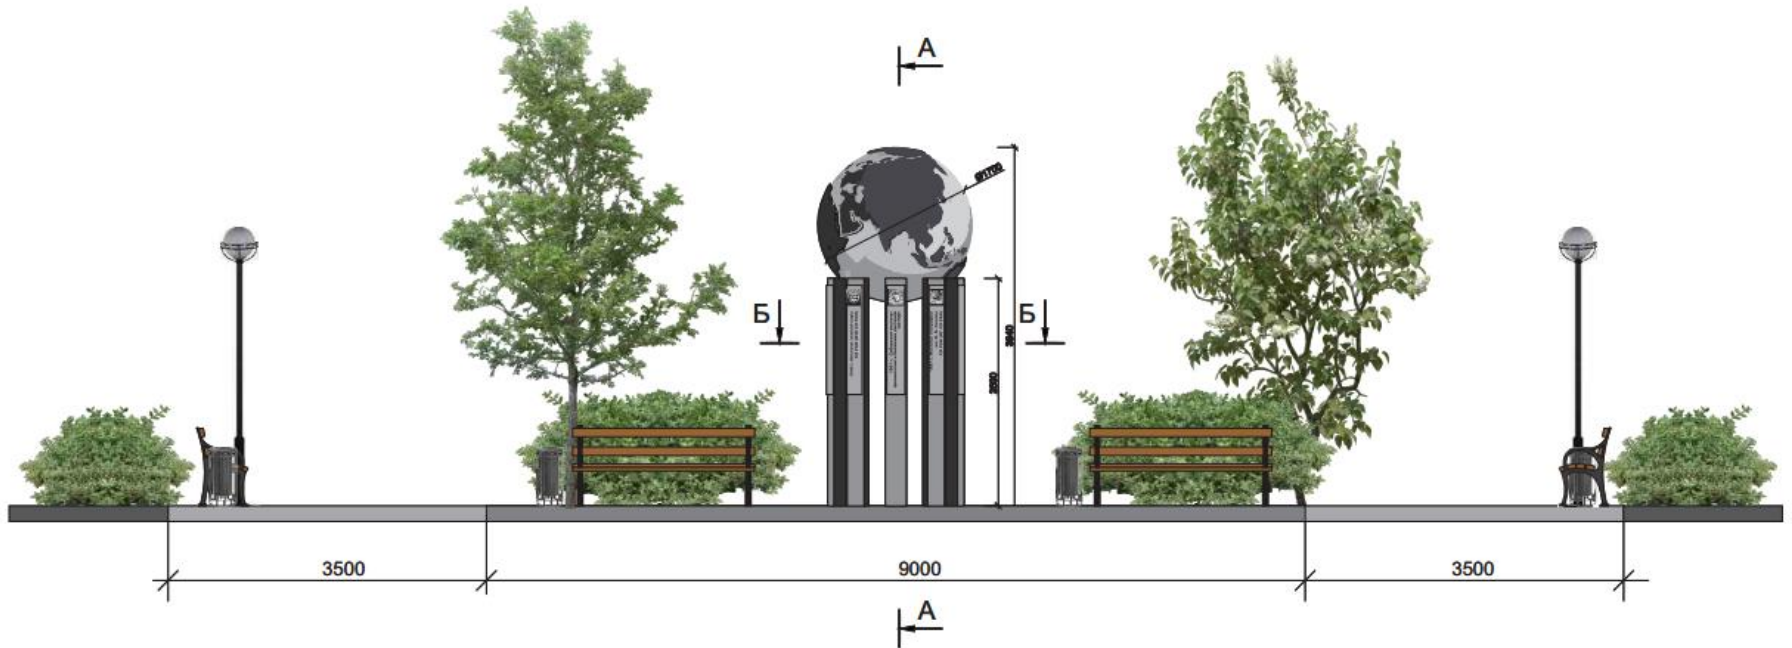

# РАЗВЕРТКА ПЛОЩАДИ ВОКРУГ МОНУМЕНТА ИРКУТСКИХ ИНСТИТУТОВ СИБИРСКОГО ОТДЕЛЕНИЯ РАН

разрез Б-Б

колонны из  
стеклокомпозита