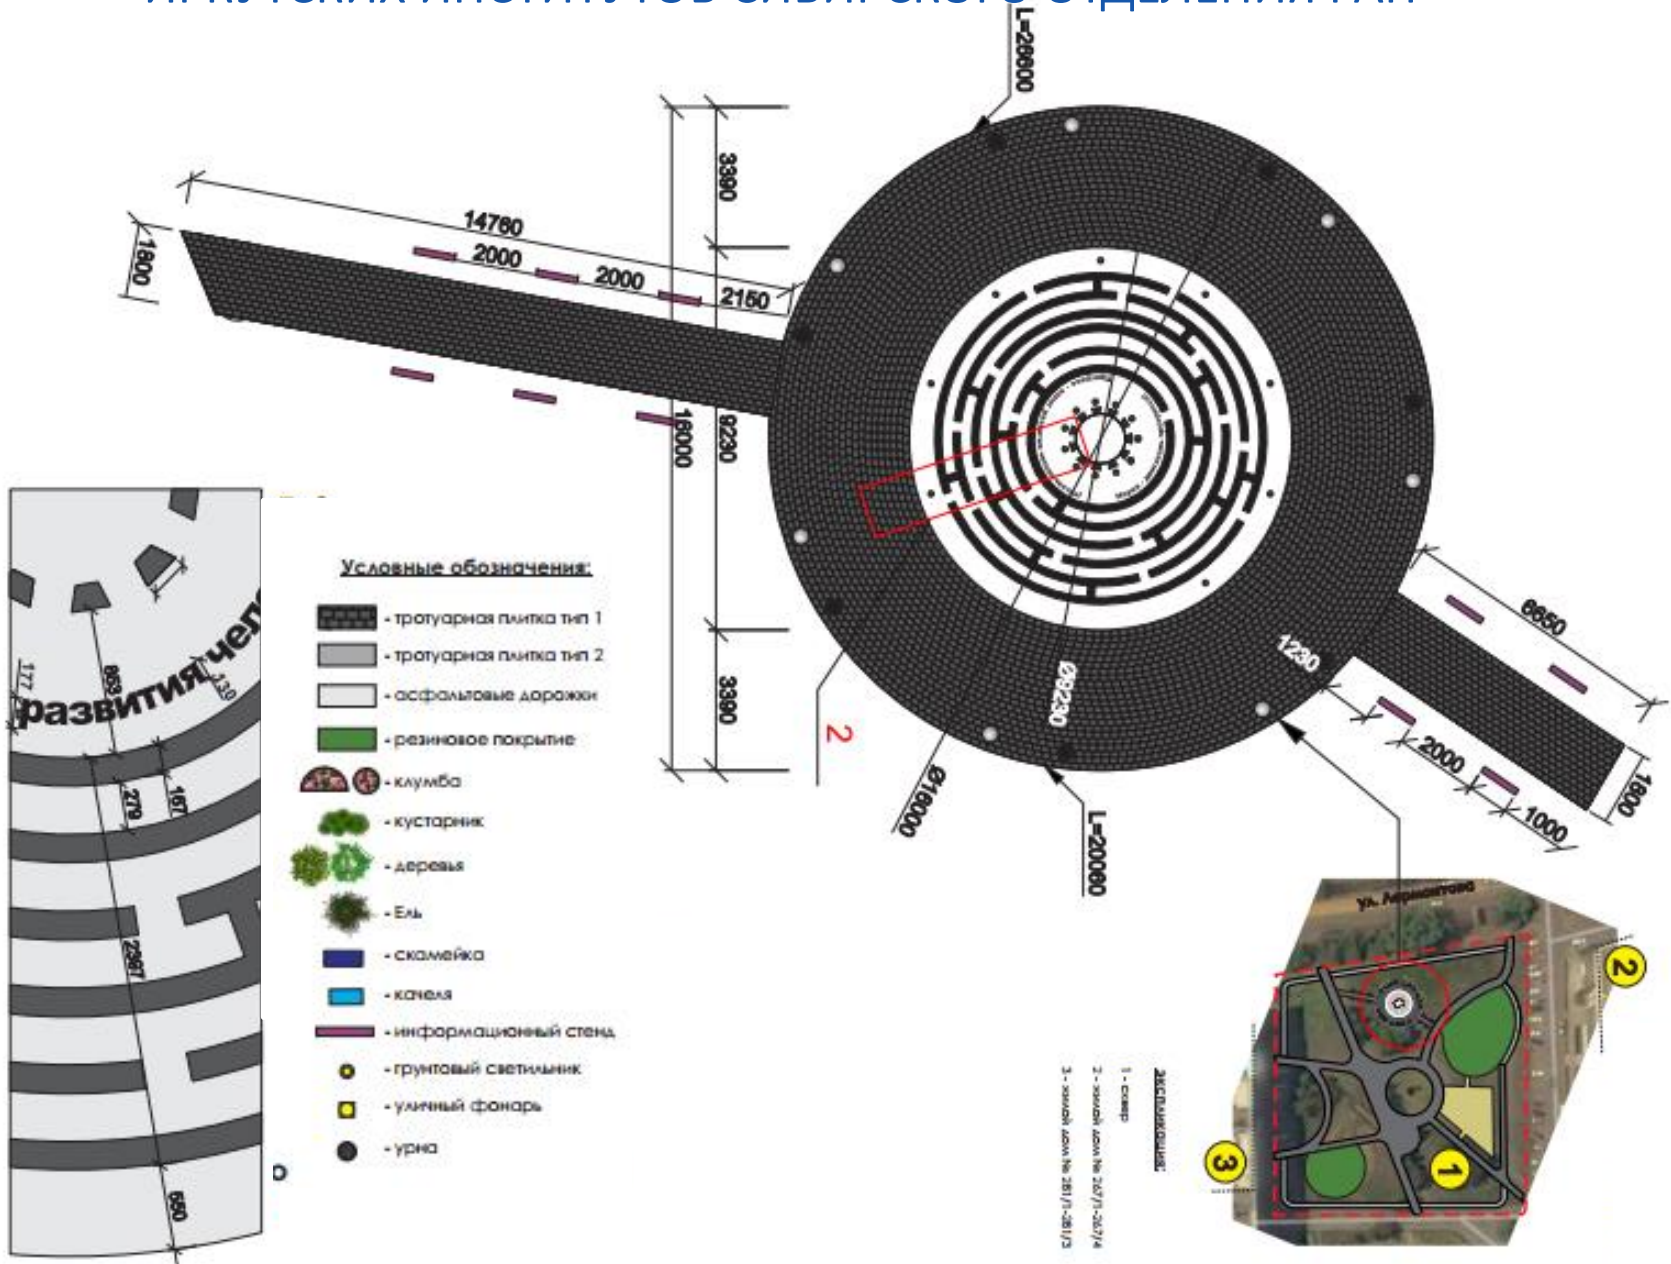

# ЭСКИЗНЫЙ ПРОЕКТ МОНУМЕНТА ИРКУТСКИХ ИНСТИТУТОВ СИБИРСКОГО ОТДЕЛЕНИЯ РАН

ЛАБИРИНТ КАК СИМВОЛ ПОИСКА

ОДИННАДЦАТЬ СТОЛПОВ, СИМВОЛИЗИРУЮЩИЕ ОДИННАДЦАТЬ ИНСТИТУТОВ ИНЦ СО РАН  
ЗЕМНОЙ ШАР – БЕСКОНЕЧНЫЙ МИР ИССЛЕДОВАНИЙ И ОТКРЫТИЙ УЧЕНЫХ

# ЭСКИЗНЫЙ ПРОЕКТ МОНУМЕНТА ИРКУТСКИХ ИНСТИТУТОВ СИБИРСКОГО ОТДЕЛЕНИЯ РАН

# ПЛАН ПЛОЩАДИ ВОКРУГ МОНУМЕНТА ИРКУТСКИХ ИНСТИТУТОВ СИБИРСКОГО ОТДЕЛЕНИЯ РАН